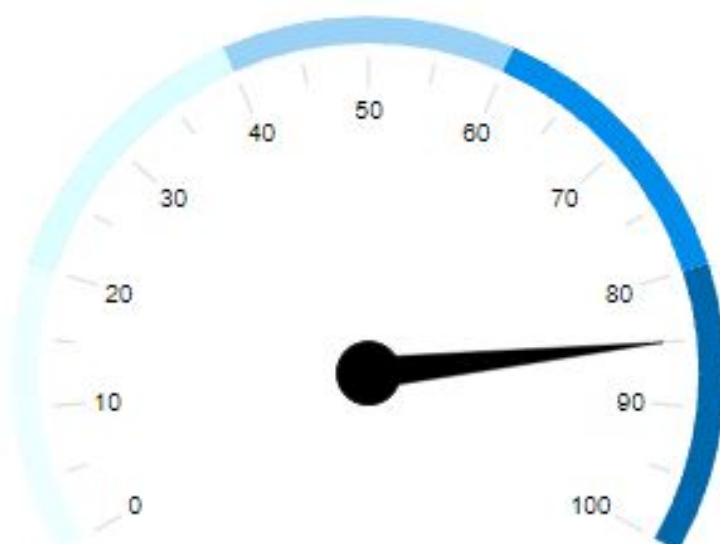

Réussite Exams. du 01/10/2020 au 30/09/2021 en 1ère présentation

Période : Les 12 derniers mois ▼

✓ Trouver

+ plus de critères...

Bureau : HERICOURT ▼

Moniteur : *Tous les Moniteurs* ▼

Permis : A2 ▼

Indice : 1

[Tous les critères](#)

Conduite **85%**

[Code](#) [Conduite](#)

Permis B

Filière	Taux Réussite	Moy. Heures

Autres Permis

Catégorie	Taux Réussite	Moy. Heures
A2	85%	17,54