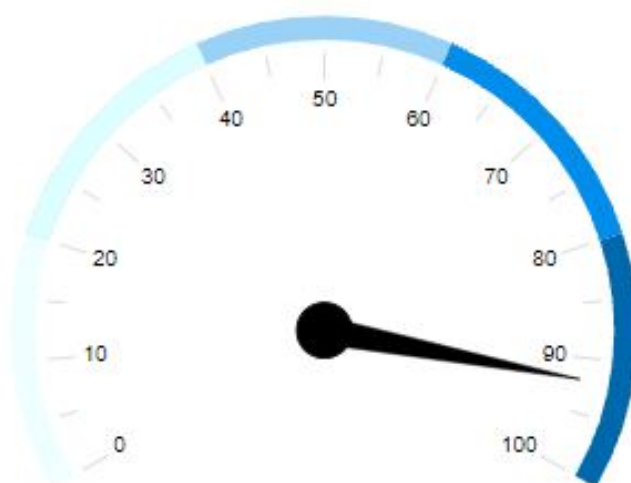

Réussite Exams. du 01/10/2020 au 30/09/2021 en 1ère présentation

Période : Les 12 derniers mois ▼

✓ Trouver

+ plus de critères...

Bureau : Mon bureau ~ MONTBELI ▼

Moniteur : Tous les moniteurs ▼

Permis : AAC ▼

Indice : 1

Tous les critères

Conduite **92%**

Code Conduite

Permis B

Filière	Taux Réussite	Moy. Heures
A.A.C.	92%	21,08

Autres Permis

Catégorie	Taux Réussite	Moy. Heures