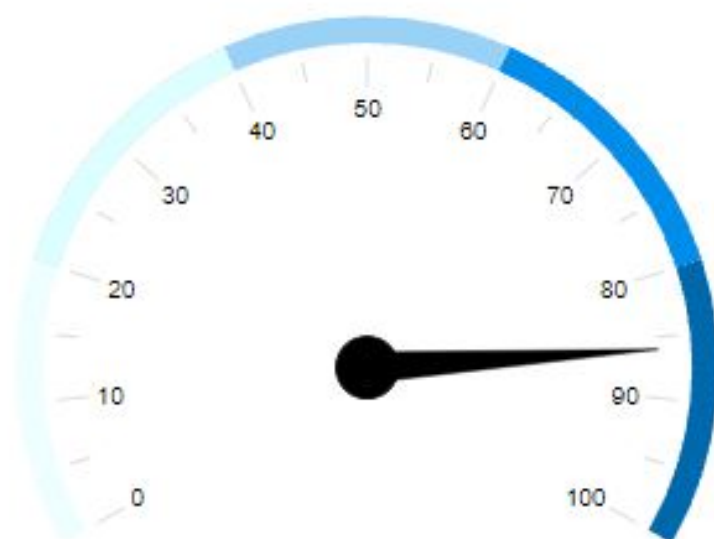

Réussite Exams. du 01/10/2020 au 30/09/2021 en 1ère présentation

Période : Les 12 derniers mois ▼

✓ Trouver

+ plus de critères...

Bureau : ~ TOUS BUREAUX ~ ▼

Moniteur : Tous les Moniteurs ▼

Permis : A2 ▼

Indice : 1

Tous les critères

Conduite **86%**

Code Conduite

Permis B

Filière	Taux Réussite	Moy. Heures

Autres Permis

Catégorie	Taux Réussite	Moy. Heures
A2	86%	17,38