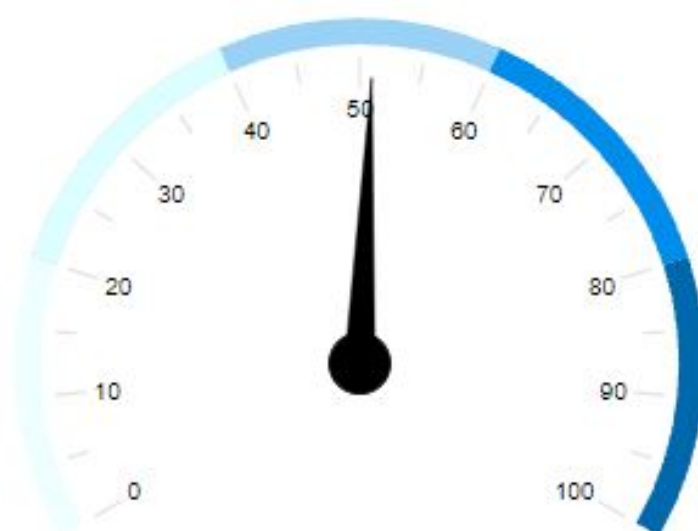

Réussite Exams. du 01/10/2020 au 30/09/2021 en 2ème présentation

Période : Les 12 derniers mois ▼

✓ Trouver

+ plus de critères...

Bureau : HERICOURT ▼

Moniteur : Tous les Moniteurs ▼

Permis : Tous les Permis ▼

Indice : 2

[Tous les critères](#)

Conduite **51%**

Code Conduite

Permis B

Filière	Taux Réussite	Moy. Heures
Traditionnel	46%	25,71
A.A.C.	45%	23,09

Autres Permis

Catégorie	Taux Réussite	Moy. Heures
A2	83%	31,33