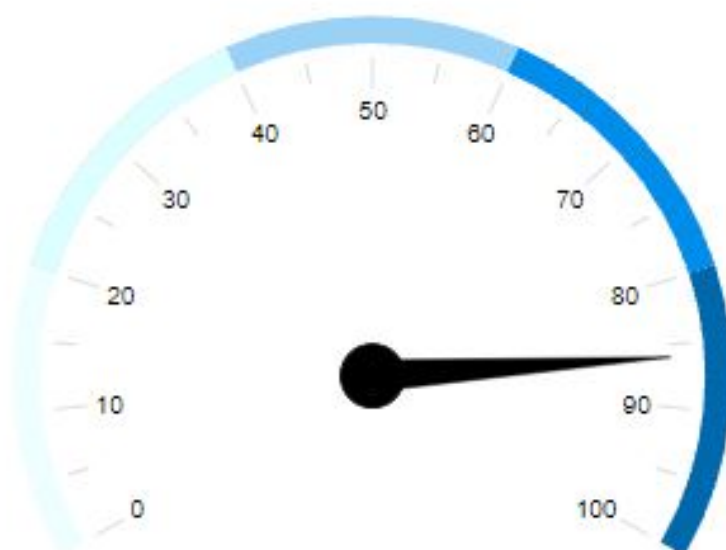

Réussite Exams. du 01/10/2020 au 30/09/2021 en 1ère présentation

Période : Les 12 derniers mois ▼

✓ Trouver

+ plus de critères...

Bureau : ~ TOUS BUREAUX ~ ▼

Moniteur : Tous les Moniteurs ▼

Permis : A2 ▼

Indice : 1

Tous les critères

Conduite **86%**

Code Conduite

Permis B

Filière	Taux Réussite	Moy. Heures

Autres Permis

Catégorie	Taux Réussite	Moy. Heures
A2	86%	17,38