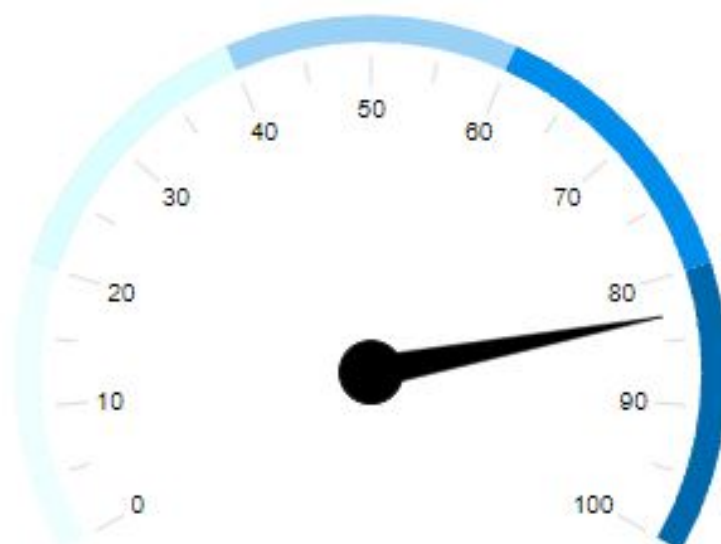

Réussite Exams. du 01/10/2020 au 30/09/2021 en 2ème présentation

Période : Les 12 derniers mois ▼

✓ Trouver

+ plus de critères...

Bureau : HERICOURT ▼

Moniteur : *Tous les Moniteurs* ▼

Permis : A2 ▼

Indice : 2

[Tous les critères](#)

Conduite **83%**

[Code](#) [Conduite](#)

Permis B

Filière	Taux Réussite	Moy. Heures

Autres Permis

Catégorie	Taux Réussite	Moy. Heures
A2	83%	31,33