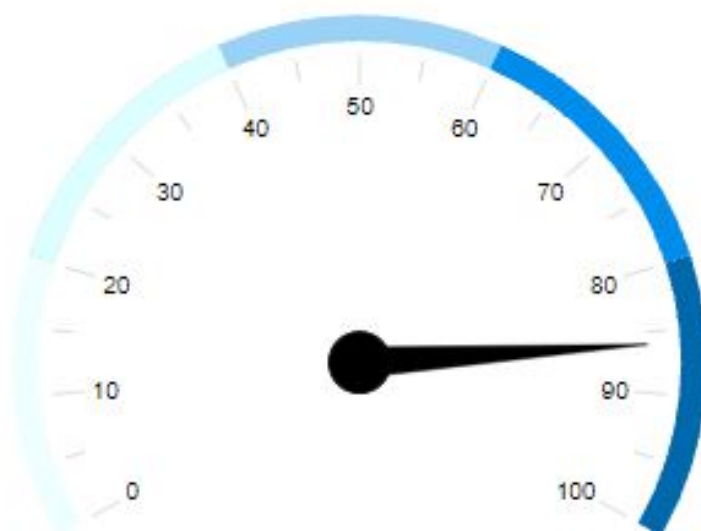

Réussite Exams. du 01/10/2020 au 30/09/2021 en 2ème présentation

Période : Les 12 derniers mois ▼

✓ Trouver

+ plus de critères...

Bureau : ~ TOUS BUREAUX ~ ▼

Moniteur : Tous les Moniteurs ▼

Permis : A2 ▼

Indice : 2

[Tous les critères](#)

Conduite **86%**

Code Conduite

Permis B

Filière	Taux Réussite	Moy. Heures

Autres Permis

Catégorie	Taux Réussite	Moy. Heures
A2	86%	29,71