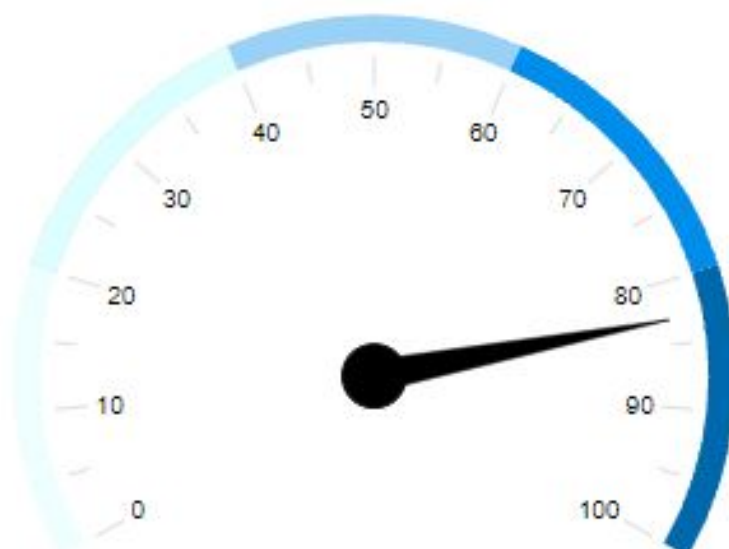

Réussite Exams. du 01/10/2020 au 30/09/2021 en 2ème présentation

Période : Les 12 derniers mois ▼

✓ Trouver

+ plus de critères...

Bureau : HERICOURT ▼

Moniteur : *Tous les Moniteurs* ▼

Permis : A2 ▼

Indice : 2

Tous les critères

Conduite **83%**

Code Conduite

Permis B

Filière	Taux Réussite	Moy. Heures

Autres Permis

Catégorie	Taux Réussite	Moy. Heures
A2	83%	31,33