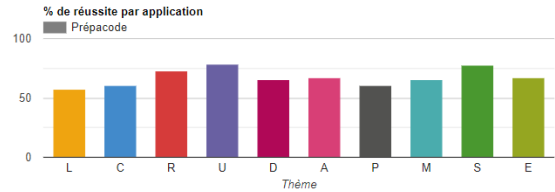

**Synthèse**

Nombre de séries : 8

Durée totale : 02 h10 min33 s

Imprimer le bilan

**Prépacode Tests ETG**

8 séries de 40 questions réalisées  
**25/40** moy. 5 derniers tests de 40 Q<sup>s</sup>  
 02 h10 min33 s de formation  
 + de détail

**Courbe de Progression**

Afficher les résultats Prépacode Tests ETG

**Résultats Prépacode Tests ETG**

8 séries de 40 questions réalisées

**25/40** moy. 5 derniers tests de 40 Q<sup>s</sup>

2H10 de formation