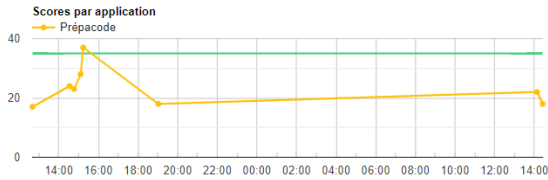

**Synthèse**

Nombre de séries : 8

Durée totale : 02 h10 min33 s

Imprimer le bilan

**Prépacode Tests ETG**

8 séries de 40 questions réalisées  
**25/40** moy. 5 derniers tests de 40 Q<sup>s</sup>  
 02 h10 min33 s de formation  
 + de détail

**Courbe de Progression**

Afficher les résultats Prépacode Tests ETG

**Résultats Prépacode Tests ETG**

8 séries de 40 questions réalisées

**25/40** moy. 5 derniers tests de 40 Q<sup>s</sup>

2H10 de formation