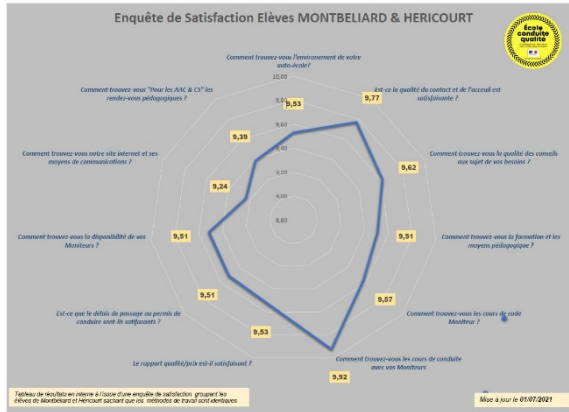

Critère 7.3

- Exploiter les avis certifiés par un organisme tiers indépendant, recueillis de manière électronique, des élèves ou à défaut le Questionnaire de satisfaction et mettre en place un processus d'amélioration continue.
- Rendre disponible, auprès des élèves qui en font la demande les avis rendus.

Enquête de Satisfaction Elèves

Question Détaillé: Quelle note de satisfaction attribueriez-vous aux éléments suivants ?

1 à 5 5 à 10

Comment trouvez-vous l'environnement de votre auto-école ?

Est-ce que la qualité du contact et de l'accueil est satisfaisante ?

Comment trouvez-vous la qualité des conseils aux sujets de vos besoins ?

Le rapport qualité/prix/formation/moyens et pédagogique mis à disposition

Comment trouvez-vous votre site internet et ses moyens de communication ?

Comment trouvez-vous les cours de code Monitorat ?

Comment trouvez-vous les cours de conduite avec votre ou vos Moniteurs ?

Débits de passage au permis et la disponibilité de l'appareil sont-ils satisfaisants ?

Comment trouvez-vous "Pour les AAC" les rendez-vous pédagogiques ?

Avez-vous des suggestions à nous transmettre ?